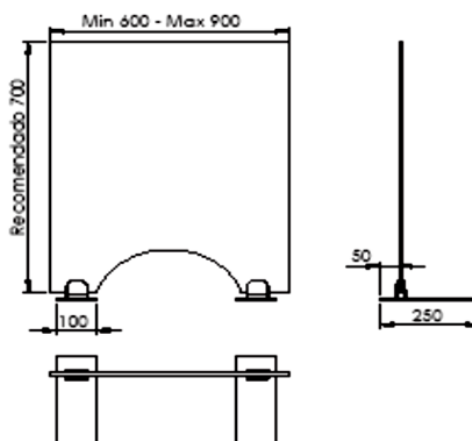

PROMOCIÓN BASE DE ACERO CON PINZA

	Pinza con base	Acabado	Espesor de vidrio	Precio
	1410/022	Acero Inox. 316 brillo	8 mm.	21,62 €/unidad
	1415/032	Zamak brillo	6-10 mm.	18,01 €/unidad
	1427/022	Acero Inox. 316 brillo	12 mm.	25,64 €/unidad